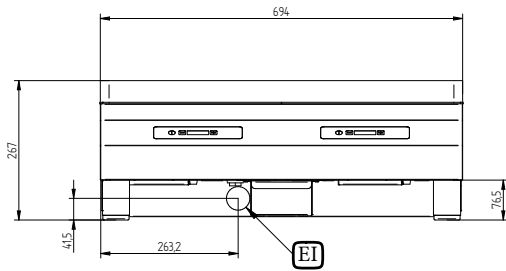

Edestä

Sivulta