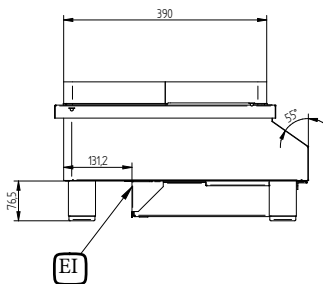

EI = Sähköliitäntä
EO = Sähkön ulostulo